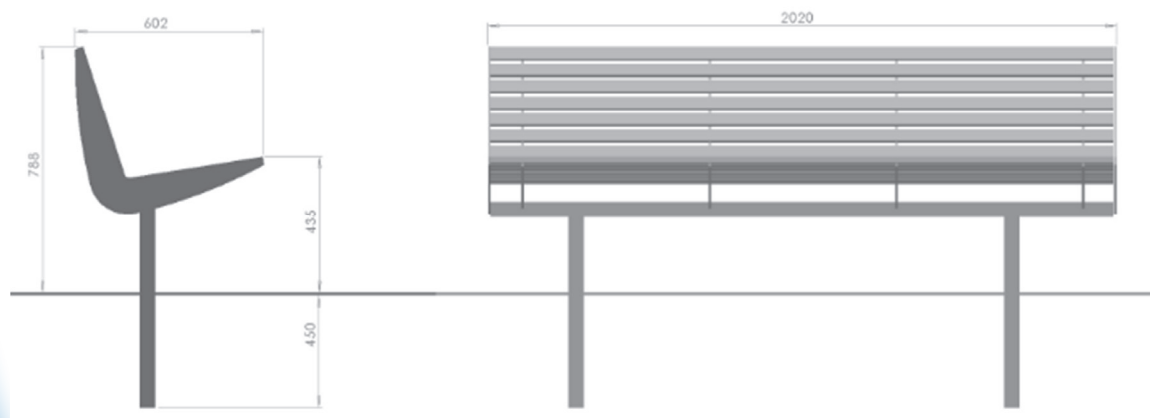

Hyde Park Bench Hooligan

Ilkivallan kestävä teräspenkki

HYDE-PARK-TUOTTEET OVAT PITKÄIKÄISIÄ.

ANTI GRAPHITE MAALAUUS C3 160 MICRONIA