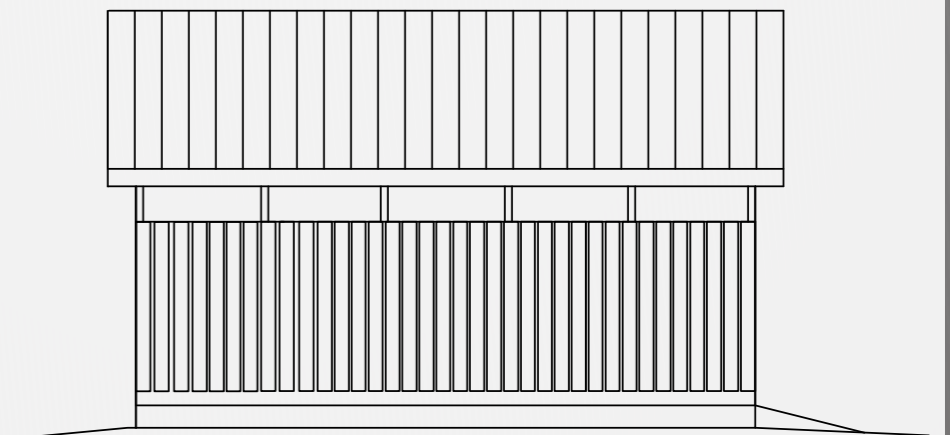

Tukevasti lattiaan hitsatut neliöprofiilitolpat.

Rungon ja katon kiinnitys on tehty kestäväksi vuosikymmeniä.

Vakiona kestävä liuska vaivattomaan tyhjennykseen.

Katoksen mitoitus on suunniteltu niin, että käyttö on vaivatonta.