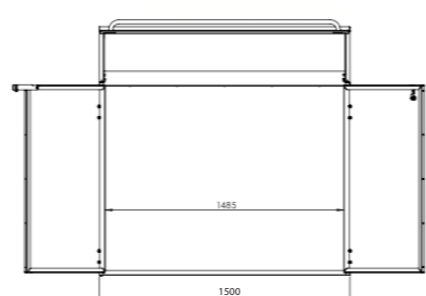

Väri: Runko ja kansi voidaan maalata kaikilla RAL-väreillä.

Maisemointi: Jäteastiasuoja voidaan maisemoida esim. kiinteistön julkisivukuvalla.

TUOTE	LEVEYS	KORKEUS	TÄYTTÖAUKON KORKEUS	SYVYYS	PAINO KG	KERÄYSASTIAT (LITRAA)
TOKSET FIRE SAFE S	890	1603	1220	1000	167	1 X 240 TAI 1 X 360
TOKSET FIRE SAFE L	1500	1603	1220	1000	231	1 X 660 TAI 2 X 240/360
TOKSET FIRE SAFE XL	2120	1603	1220	1000	306	3 X 240 TAI 1 X 660 + 1 X 240
TOKSET FIRE SAFE MAXI	1900	1603	1220	1500	371	2 X 660