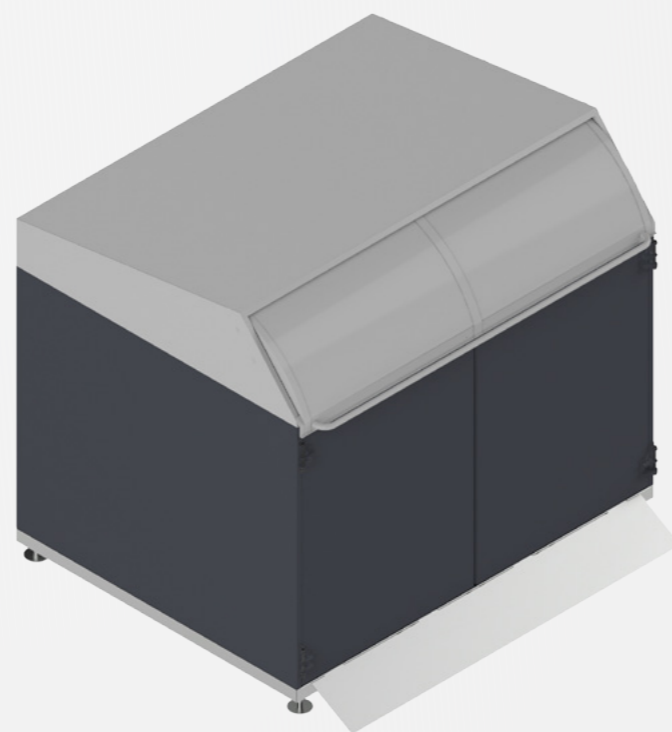

TOKSET FIRE SAFE Maxi

palosuojattu, syvennetty erikoiskoko
(2 x 660L)
L 1900 mm K 1603 S 1500 mm