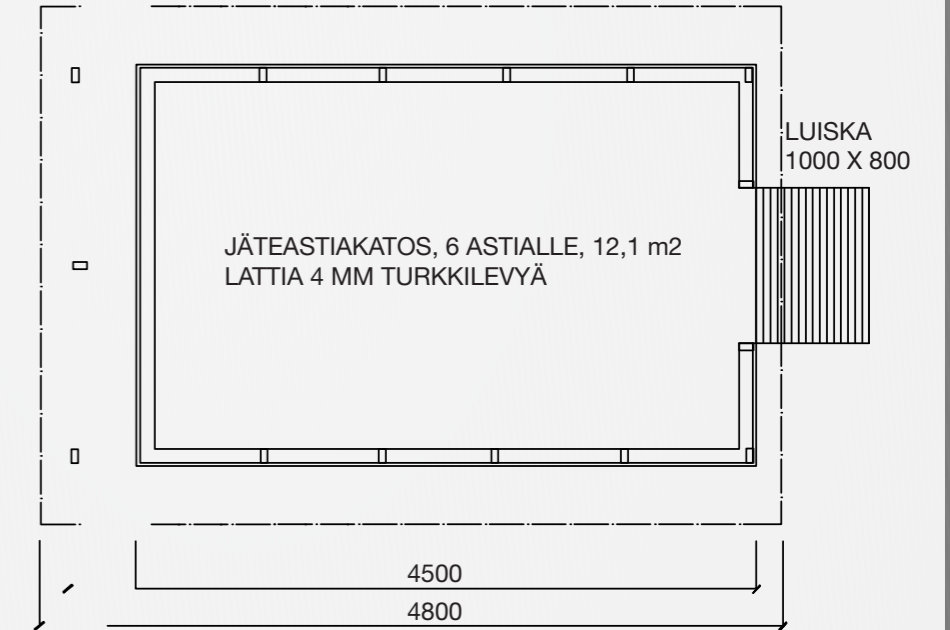

Tukevasti lattiaan hitsatut neliöprofiilitolpat.

Rungon ja katon kiinnitys on tehty kestäväksi vuosikymmeniä.

Vakiona kestävä liuska vaivattomaan tyhjennykseen.

Katoksen mitoitus on suunniteltu niin, että käyttö on vaivatonta.