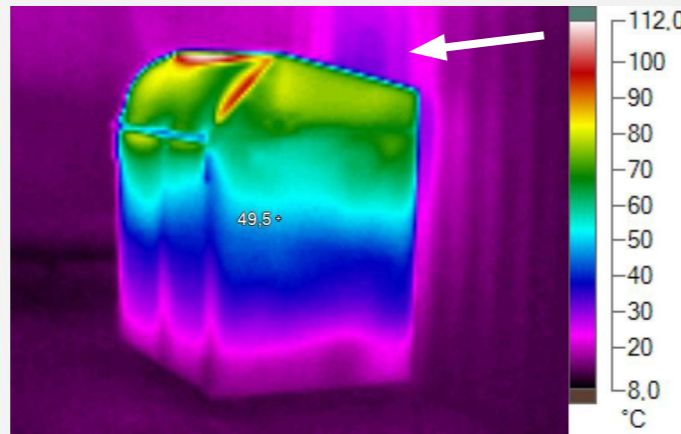

SUOMEN PELASTUSALAN KESKUSJÄRJESTÖ

Ilpo Leino

turvallisuuspäällikkö

kuva 1

kuva 2

kuva 3

TOKSET CENTRAL JÄTEPISTEEN PERUSSUOJAT

- soveltuu kaikille standardin mukaisille keräysastioille
- kevyt, mutta vankka rankka rakenne
- kaikki Teknoksen RAL teollisuusvärikartan sävyt
- edullinen hankintahinta
- estää jyräjoiden pääsyn keräysastioihin
- tyylikäs ratkaisu nostaa kiinteistön arvoa
- lukitusmahdollisuus
- kaasujouset helpottavat kannen avaamista