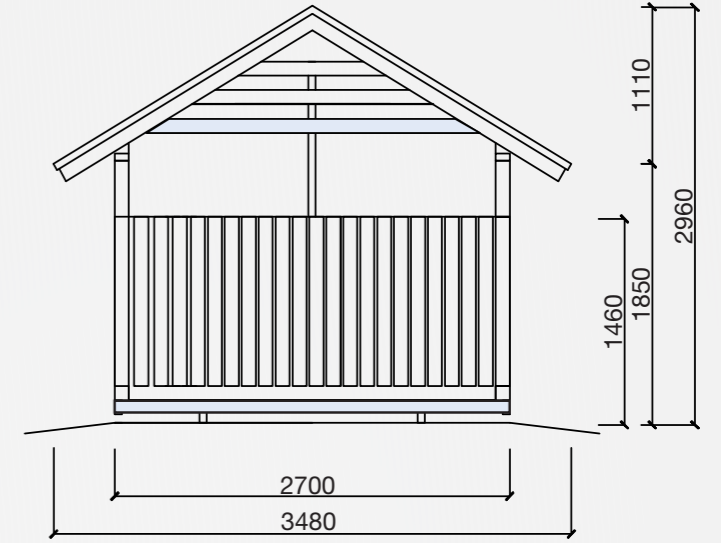

Tukevasti lattiaan hitsatut neliöprofiilitolpat.

Rungon ja katon kiinnitys on tehty kestäväksi vuosikymmeniä.

Vakiona kestävä liuska vaivattomaan tyhjennykseen.

Katoksen mitoitus on suunniteltu niin, että käyttö on vaivatonta.