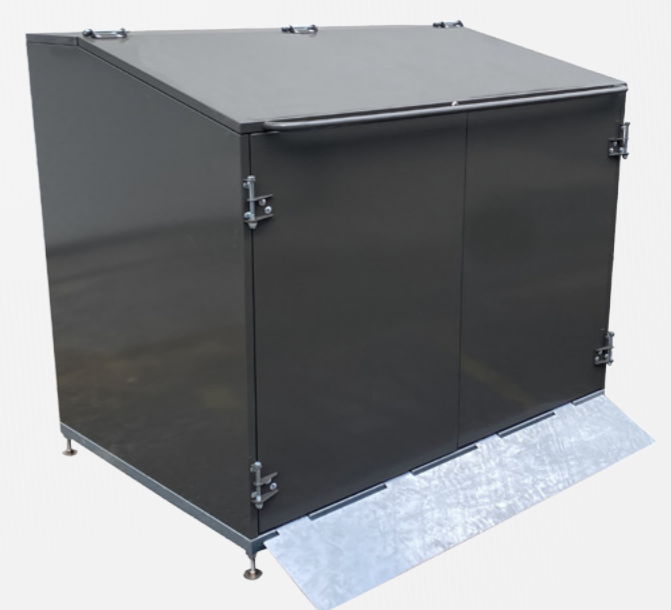

Tokset Central XL etuviistosta

Tokset Oy kehittää jatkuvasti tuotteitaan. Pidätämme oikeuden tehdä tuotannossa oleviin malleihin muutoksia.

TUOTE	LEVEYS	KORKEUS	TÄYTTÖAUKON KORKEUS	SYVYYS	PAINO KG	KERÄYSASTIAT (LITRAA)
TOKSET CENTRAL L	1500	1510	1190	1000	193	1 X 660 L TAI 2 X 240 L
TOKSET CENTRAL XL	2000	1510	1190	1000	246	1 X 660 L + 1 X 240 L