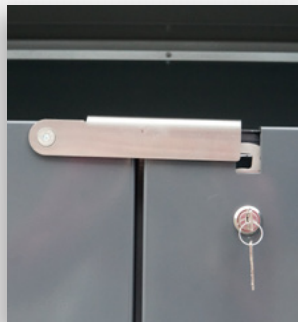

# TOKSET FIRESAFE JÄTEASTIASUOJISSA YHDISTYVÄT TURVALLISUUS, TOIMINNALLISUUS JA TYYLIKKYYS.

Seinustalla ne antavat lisää tilaa pihan muille toiminnoille!

**TURVALLISUUS** syntyy vankasta käyttöä kestävästä palotestusta rakenteesta. Patentoituun FIRESAFE jäteastiasuojaan on saatavilla lisävarusteena huoltovapaa automaattinen palosammutin, joka palon sattuessa on nopea ja tehokas alkusammutin. FIRESAFE suoja on vakuutusyhtiöiden vaatimusten mukaisesti varustettu lukolla.

Sisällä olevat ohjaustangot suuntaavat keräysastian oikein

Huollon yhteydessä kansi pysyy auki kansipidikkeellä

Lisävarusteena sarjoitettava Abloy lukko

Lattiasa oleva stopperi voidaan helposti asentaa keräysastiatyyppin mukaan

Kaasujouset vaimentavat kannen sulkeutumista tuulisella säällä

Sisällä olevat ohjauspaneelit kohdistavat jätteet keräysastiaan

Rajoitin estää oven liiallisen aukeamisen

Säädettävät jalat

Ovissa vahvat saranat

Sisäosassa ohjaimet, joiden avulla roskat menevät aina säiliöön

Ovessa on varmaa käyttöä varten RST pikasalpa

Edessä vahva luiska esteetöntä tyhjennystä varten

**TYYLIKKYYS YHDISTETTYNÄ TOIMINNALLISUUTEEN**